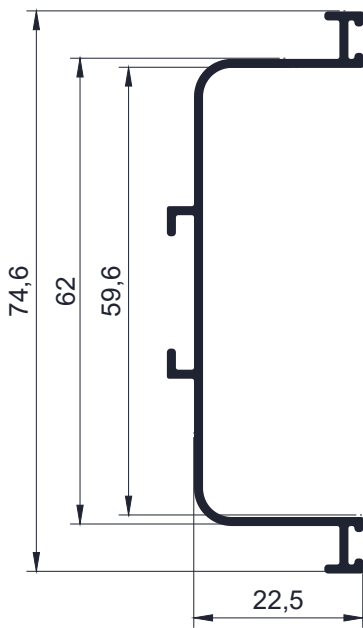

# MOBILIARIO

ALU  
WIND

Aluminio Extruido

*Tu Perfil*

CÓDIGO	DESCRIPCIÓN	PESO Kg/M	FORMA	L. Std.	PÁGINA
AW 700	Perfil tirador curvo	0,282		6	7
AW 701	Perfil tirador recto	0,204		6	7
AW 702	Espaciador para gabinete	0,443		6	8
AW 703	Espaciador para gabinete	0,366		6	8

Tolerancia en peso +/- 10%

L. Std: Largo Standard

T x P. Tiras por paquete

Código AW 700 - Tirador Curvo  
0,282 Kg/m - Largo 6m

Código AW 701 - Tirador Recto  
0,204 Kg/m - Largo 6m

### Opciones de Tirador

- Curvo
- Recto

Código AW 701 - Espaciador  
0,443 Kg/m - Largo 6m

Código AW 702 - Espaciador  
0,366 Kg/m - Largo 6m