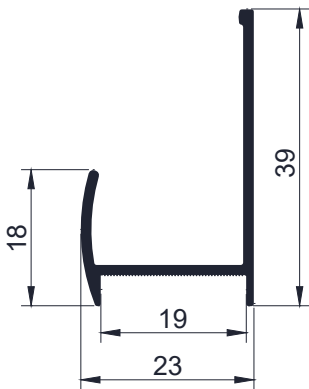

# MOBILIARIO

ALU  
WIND

Aluminio Extruido

*Tu Perfil*

CÓDIGO	DESCRIPCIÓN	PESO Kg/M	FORMA	L. Std.	PÁGINA
AW 700	Perfil tirador curvo	0,282		6	7
AW 701	Perfil tirador recto	0,204		6	7
AW 702	Espaciador para gabinete	0,443		6	8
AW 703	Espaciador para gabinete	0,366		6	8

Tolerancia en peso +/- 10%

L. Std: Largo Standard

T x P. Tiras por paquete

Código AW 700 - Tirador Curvo  
0,282 Kg/m - Largo 6m

Código AW 701 - Tirador Recto  
0,204 Kg/m - Largo 6m

### Opciones de Tirador

- Curvo
- Recto

Código AW 701 - Espaciador  
0,443 Kg/m - Largo 6m

Código AW 702 - Espaciador  
0,366 Kg/m - Largo 6m