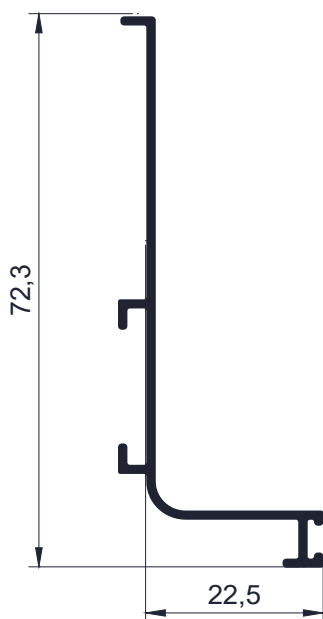

# MOBILIARIO

ALU  
WIND

Aluminio Extruido

*Tu Perfil*

CÓDIGO	DESCRIPCIÓN	PESO Kg/M	FORMA	L. Std.	PÁGINA
AW 700	Perfil tirador curvo	0,282		6	7
AW 701	Perfil tirador recto	0,204		6	7
AW 702	Espaciador para gabinete	0,443		6	8
AW 703	Espaciador para gabinete	0,366		6	8

Tolerancia en peso +/- 10%

L. Std: Largo Standard

T x P. Tiras por paquete

Código AW 700 - Tirador Curvo  
0,282 Kg/m - Largo 6m

Código AW 701 - Tirador Recto  
0,204 Kg/m - Largo 6m

### Opciones de Tirador

- Curvo
- Recto

Código AW 701 - Espaciador  
0,443 Kg/m - Largo 6m

Código AW 702 - Espaciador  
0,366 Kg/m - Largo 6m