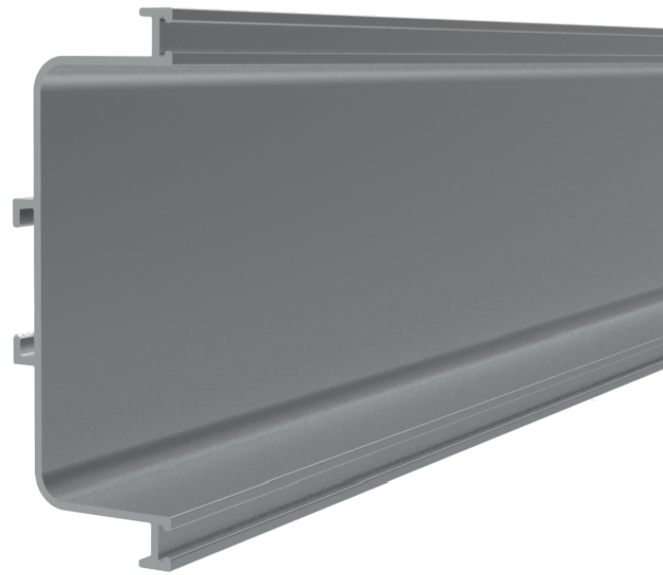

Código AW 701 - Espaciador
0,443 Kg/m - Largo 6m