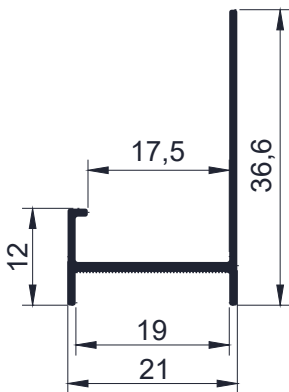

# MOBILIARIO

ALU  
WIND

Aluminio Extruido

*Tu Perfil*

CÓDIGO	DESCRIPCIÓN	PESO Kg/M	FORMA	L. Std.	PÁGINA
AW 700	Perfil tirador curvo	0,282		6	7
AW 701	Perfil tirador recto	0,204		6	7
AW 702	Espaciador para gabinete	0,443		6	8
AW 703	Espaciador para gabinete	0,366		6	8

Tolerancia en peso +/- 10%

L. Std: Largo Standard

T x P. Tiras por paquete

Código AW 700 - Tirador Curvo  
0,282 Kg/m - Largo 6m

Código AW 701 - Tirador Recto  
0,204 Kg/m - Largo 6m

### Opciones de Tirador

- Curvo
- Recto

Código AW 701 - Espaciador  
0,443 Kg/m - Largo 6m

Código AW 702 - Espaciador  
0,366 Kg/m - Largo 6m