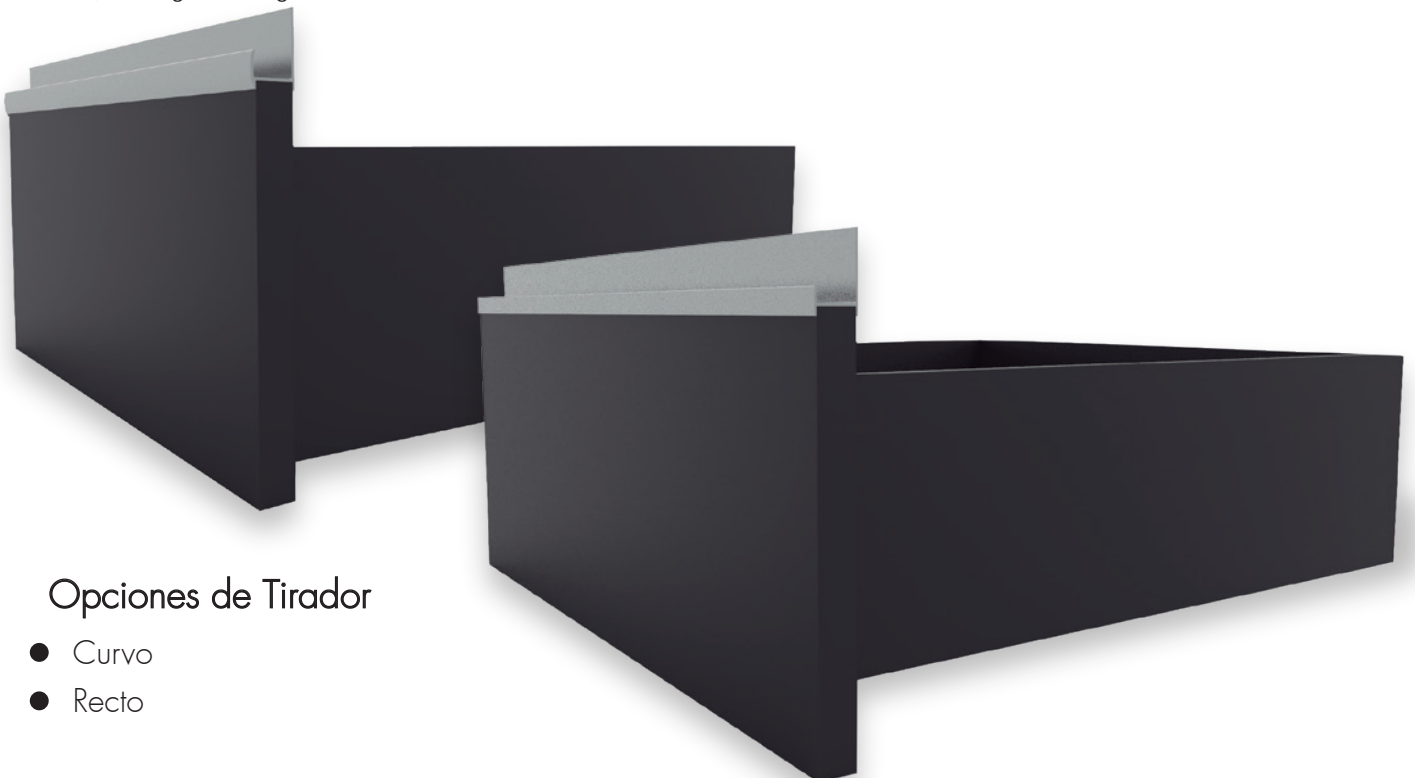

Opciones de Tirador

- Curvo
- Recto